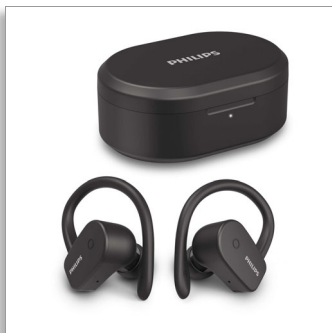

Philips
Écouteurs sport intra-auriculaires sans fil

Conception bidirectionnelle flexible

Autonomie de 20 heures
Appels clairs. Mode mono.
Indice d'étanchéité/résistance IPX7

TAA5205BK

Le maintien qui vous convient

Pour votre jogging matinal comme vos après-midi au bureau. Ces écouteurs True Wireless sont équipés de tours d'oreille amovibles, pour un maintien qui vous convient. Le boîtier de charge permet jusqu'à 20 heures d'autonomie, et les écouteurs présentent une étanchéité IPX7.

Un maximum de performances et de confort.

- Haut-parleurs en néodyme de 6 mm. un son clair et des basses puissantes.
- 3 tailles d'embouts interchangeables en silicone
- Appels clairs. Mode mono.

Facile à utiliser

Dimensions du produit

- Longueur du câble: 0 cm
- Hauteur: 3.5 cm
- Largeur: 8.7 cm
- Profondeur: 6 cm
- Poids: 0.087 kg

Accessoires

- Autres: Une paire de caches de serrure
- Guide de démarrage rapide
- Embouts: 3 paires (S/M/L)
- Tour d'oreille amovible: 3 paires
- Coffret de chargement
- Câble de recharge: Câble USB-C, 500 mm