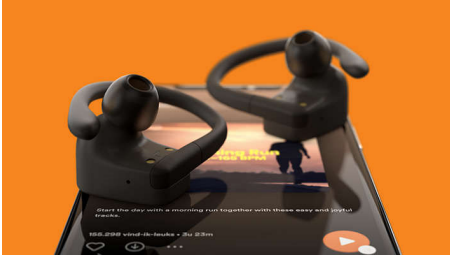

- Connectivité à toute épreuve. Commandes intégrées aux écouteurs.
- Boîtier de charge. Jusqu'à 20 heures d'autonomie.
- 5 heures d'autonomie avec une seule charge
- Une charge de 15 minutes permet d'obtenir 1 heure supplémentaire

PHILIPS

Écouteurs sport intra-auriculaires sans fil

Conception bidirectionnelle flexible Autonomie de 20 heures, Appels clairs. Mode mono., Indice d'étanchéité/résistance IPX7

Caractéristiques

Design spécial sport