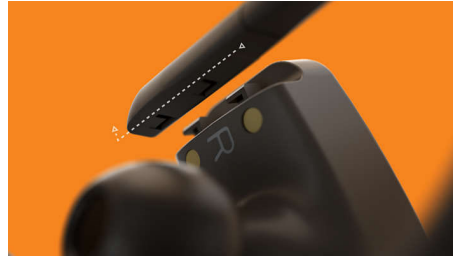

Tours d'oreille amovibles

Qu'il s'agisse de courir dans le parc ou d'une séance épique de HIIT, la conception de ces tours d'oreille assure un maintien sûr des écouteurs. Vous avez le choix entre trois embouts en silicone de différentes tailles et vous pouvez retirer les tours d'oreille lorsque vous ne faites pas de sport.

Appels clairs. Mode mono.

Portez-en un ou deux, au choix. Le mode mono vous permet d'utiliser un seul écouteur pour parler, et vous pouvez échanger les écouteurs sans manquer un seul mot. Une solution idéale pour les longues conversations.

Connectivité à toute épreuve

La connexion Bluetooth® est stable et votre casque est prêt à l'appairage dès que vous le sortez du boîtier de charge. Les commandes

TAA5205BK/00

sur chaque écouteur facilitent le contrôle de la musique et des appels.

Boîtier de charge.

Un boîtier complètement chargé procure 15 heures d'autonomie supplémentaires. Une seule charge permet 5 heures d'autonomie et une charge rapide de 15 minutes vous offre une heure supplémentaire. Le boîtier se recharge entièrement en 2 heures via le câble USB-C fourni.

3 tailles d'embouts

3 tailles d'embouts interchangeables en silicone

5 heures d'autonomie avec une seule charge

5 heures d'autonomie avec une seule charge

Haut-parleurs en néodyme de 6 mm

Haut-parleurs en néodyme de 6 mm. un son clair et des basses puissantes.

15 minutes pour obtenir 1 heure supplémentaire

Une charge de 15 minutes permet d'obtenir 1 heure supplémentaire

Choix de 3 coloris

Choix de 3 coloris