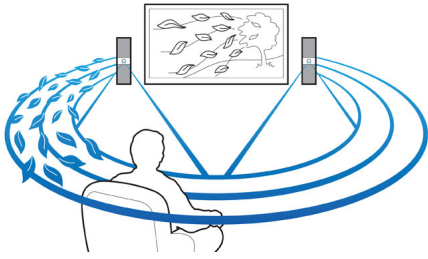

PHILIPS

Fénypontok

Crystal Clear Sound

A Philips Crystal Clear Sound technológiájának köszönhetően most a hangzás minden részletére odafigyelhet, és oly módon hallhatja a zenét, ahogy az előadóművész vagy a karmester megszólaltatni kívánta. A Crystal Clear – akár akciófilmről, musicalről vagy élő koncertről van szó – pontosan, hűen, torzításmentesen reprodukálja a hangforrás hangját. A Philips házimozsi-rendszerek kristálytisza hangzást biztosító technológiája a lehető legkevesebb hangfeldolgozással igyekszik megőrizni az eredeti hanganyag tisztaságát. Ennek eredményeképpen a hallgató tökéletes hangélményben részesülhet.

Virtuális surround hangzás

A Philips Virtual Surround Sound funkciója sokoldalú és magával ragadó surround hangzást hoz létre kevesebb, mint öt hangszugárzóból álló rendszer esetében is. A speciálisan kidolgozott térbeli algoritmusok hűen reprodukálják az ideális, 5.1 csatornás környezet hangzási jellemzőit. Bármilyen kiváló minőségű sztereó hangforrással megvalósítható az élethű, többcsatornás