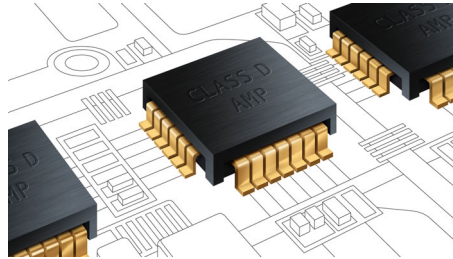

Bluetooth®

A Bluetooth egy stabil és energiahatékony, rövid hatótávolságú, vezeték nélküli kommunikációs technológia. A technológia lehetővé teszi a más Bluetooth készülékekhez történő egyszerű vezeték nélküli csatlakozást, így egyszerűen lejátszhatja bármely okostelefonon, táblagépen vagy laptopon - beleértve az iPod és iPhone készüléket is - tárolt kedvenc zeneszámait a Bluetooth-kompatibilis hangszórón.

Puha dóm magashangszórók

A puha dóm magashangszórók által visszaadott magas és közepes frekvenciatartomány még tisztábbá teszi a hangzást.

Prémium D osztályú erősítők

A Philips szabadalmaztatott „Prémium D osztályú erősítői” tervezésükből adódóan megőrzik az eredeti hangforrást a nagyobb pontosságú jelfeldolgozás érdekében. Ennek következtében a zenék és filmek akusztikai részletei pontosan úgy hangzanak, ahogy az előadó vagy a rendező megálmodta azokat.

Virtuális surround hangzás

A Philips Virtual Surround Sound funkciója sokoldalú és magával ragadó surround hangzást hoz létre kevesebb, mint öt hangszugárzóból álló rendszer esetében is. A speciálisan kidolgozott térbeli algoritmusok hűen reprodukálják az ideális, 5.1 csatornás környezet hangzási jellemzőit. Bármilyen kiváló minőségű sztereó hangforrással megvalósítható az élethű, többcsatornás