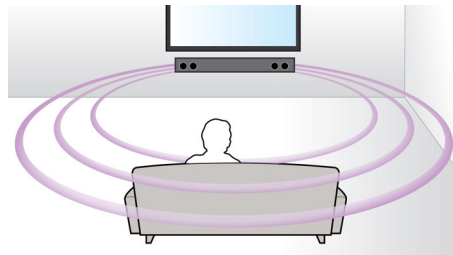

Puha dóm magashangszórók

A puha dóm magashangszórók által visszaadott magas és közepes frekvenciatartomány még tisztábbá teszi a hangzást.

Prémium D osztályú erősítők

A Philips szabadalmaztatott „Prémium D osztályú erősítői” tervezésükből adódóan megőrzik az eredeti hangforrást a nagyobb pontosságú jelfeldolgozás érdekében. Ennek következtében a zenék és filmek akusztikai részletei pontosan úgy hangzanak, ahogy az előadó vagy a rendező megálmodta azokat.

Virtuális surround hangzás

A Philips Virtual Surround Sound funkciója sokoldalú és magával ragadó surround hangzást hoz létre kevesebb, mint öt hangszugárzóból álló rendszer esetében is. A speciálisan kidolgozott térbeli algoritmusok hűen reprodukálják az ideális, 5.1 csatornás környezet hangzási jellemzőit. Bármilyen kiváló minőségű sztereó hangforrással megvalósítható az élethű, többcsatornás