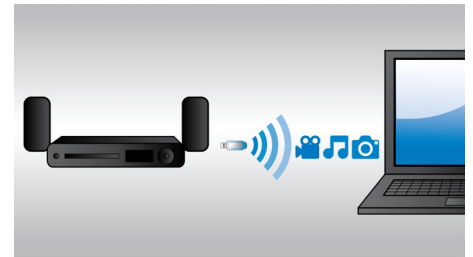

Virtuális surround hangzás

A Philips Virtual Surround Sound funkciója sokoldalú és magával ragadó surround hangzást hoz létre kevesebb, mint öt hangszugárzóból álló rendszer esetében is. A speciálisan kidolgozott térbeli algoritmusok hűen reprodukálják az ideális, 5.1 csatornás környezet hangzási jellemzőit. Bármilyen kiváló minőségű sztereó hangforrással megvalósítható az élethű, többcsatornás

Beépített Wi-Fi

A népszerű online szolgáltatások választékának kihasználásához a beépített Wi-Fi-vel egyszerűen csatlakoztassa házimoziját közvetlenül otthoni hálózatához. A legjobb weboldalak filmekkel, képekkel, információs/szórakoztató tartalmakkal és egyéb online szolgáltatásokkal, a TV képernyőjéhez illeszkedően.