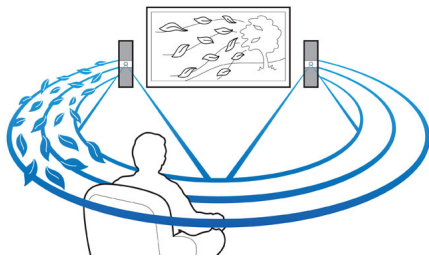

Repere

Sunet de claritate excepțională

Cu sunetul de claritate excepțională de la Philips, acum veți putea percepe și aprecia fiecare detaliu al sunetului, în modul în care este destinat să fie ascultat și cum au intenționat artistul sau regizorul! Sunetul de claritate excepțională reproduce sursa sunetelor - indiferent că este un film de acțiune, un muzical sau o reprezentație live - cu fidelitate, precizie și fără nicio distorsiune. Sistemele home theater Philips cu sunet de claritate excepțională mențin procesarea audio la minimum, păstrând puritatea conținutului audio inițial. Rezultatul este o precizie sonică mai mare livrată pentru urechile dvs.