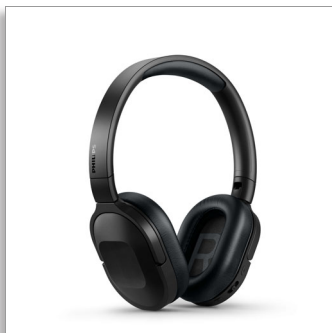

Philips
Audífonos inalámbricos

Cancelación activa del ruido
Compactos y ligeros
Emparejamiento multipunto

TAH6506BK

En cada momento. Cada día.

Estos elegantes auriculares inalámbricos se centran en tu prioridad. Independientemente de dónde estés, la reducción activa del ruido te permite disfrutar de la música que más te gusta. Además, facilitan la multitarea, ya que puedes emparejar dos dispositivos a la vez.

Desde para la oficina en casa hasta para los desplazamientos

- Carga durante 15 minutos y consigue 2 horas de reproducción adicionales
- Fáciles de guardar. Diseño totalmente plegable y compacto
- Compatible con un cable de audio (conector de 3.5 mm)
- Funda blanda incluida

Diseño elegante. Control sin interrupciones.

- Concéntrate en tu música. Reducción activa del ruido
- Diseño supraaural compacto. Estilo distintivo
- 30 horas de tiempo de reproducción. 25 horas con reducción activa del ruido
- Conectividad Bluetooth multipunto. Trabaja mejor

Comodidad ligera para escuchar música y recibir llamadas

- Controladores potentes de neodimio de 32 mm
- Controles integrados. Llamadas nítidas
- Activa fácilmente el asistente de voz de tu teléfono

PHILIPS