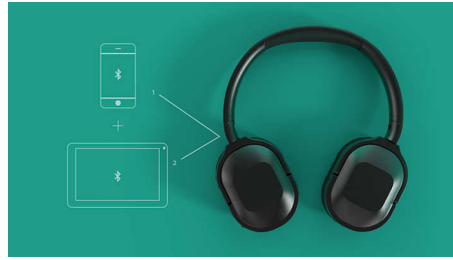

Diseño elegante. Control sin interrupciones.

- Concéntrate en tu música. Reducción activa del ruido
- Diseño supraaural compacto. Estilo distintivo
- 30 horas de tiempo de reproducción. 25 horas con reducción activa del ruido
- Conectividad Bluetooth multipunto. Trabaja mejor

Destacados

Cancelación activa de ruido

¿Buscas una experiencia libre de ruido en cualquier lugar? Los micrófonos integrados de estos auriculares supraaurales inalámbricos filtran los ruidos no deseados para que puedas concentrarte en tus canciones favoritas.

Compactos y ligeros

Los auriculares ovalados y la delgada estructura aportan un estilo inconfundible. El ajuste supraaural crea un sello que aísla de forma pasiva el ruido externo. Los controladores de 32 mm ofrecen graves profundos y un sonido claro y nítido.

Bluetooth multipunto

Agiliza tu jornada laboral. Estos auriculares inalámbricos se pueden conectar a dos dispositivos Bluetooth al mismo tiempo, y puedes cambiar entre ellos según sea necesario. De este modo, podrás escuchar música desde el portátil y recibir llamadas desde el teléfono.