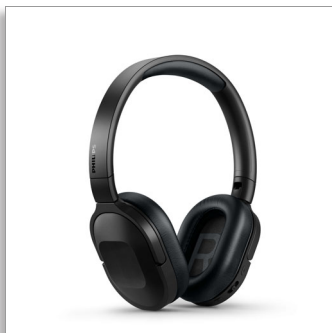

Philips
Audífonos inalámbricos

Cancelación activa del ruido
Compactos y ligeros
Emparejamiento multipunto

TAH6506BK

En cada momento. Cada día.

Estos elegantes auriculares inalámbricos se centran en tu prioridad. Independientemente de dónde estés, la reducción activa del ruido te permite disfrutar de la música que más te gusta. Además, facilitan la multitarea, ya que puedes emparejar dos dispositivos a la vez.

Desde para la oficina en casa hasta para los desplazamientos

- Carga durante 15 minutos y consigue 2 horas de reproducción adicionales
- Fáciles de guardar. Diseño totalmente plegable y compacto
- Compatible con un cable de audio (conector de 3.5 mm)
- Funda blanda incluida

Diseño elegante. Control sin interrupciones.

- Concéntrate en tu música. Reducción activa del ruido
- Diseño supraaural compacto. Estilo distintivo
- 30 horas de tiempo de reproducción. 25 horas con reducción activa del ruido
- Conectividad Bluetooth multipunto. Trabaja mejor

Compactos y ligeros

Los auriculares ovalados y la delgada estructura aportan un estilo inconfundible. El ajuste supraaural crea un sello que aísla de forma pasiva el ruido externo. Los controladores de 32 mm ofrecen graves profundos y un sonido claro y nítido.