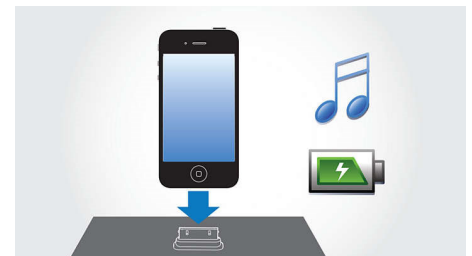

Стерео тунер с цифрова индикация

Стерео тунер с цифрова индикация

Управление на цифров звук

Управлението на цифров звук ви дава възможност да избирате измежду предварително зададени режими - Джаз, Рок, Поп или Класика, които управляват честотните ленти на звука за оптимизиране на определени музикални стилове. Всеки режим използва технология на графичен еквалайзер за автоматично регулиране на баланса на звука и подчертаване на най-важните звукови честоти в избора от вас стил музика. При всички случаи управлението на цифров звук ви позволява да извлечете максимума от вашата музика чрез фино регулиране на баланса на звука, за да съответства на типа музика, който слушате.

Компактна конструкция

Компактна конструкция

Възпроизвеждане и зареждане на iPod

Радвайте се на своята любима MP3 музика, докато зареждате своя iPod! Поставката ви позволява да свързвате своя iPod директно към докинг системата за забавления, така че да слушате любимата си музика с превъзходен звук. Освен това тя зарежда вашия iPod, докато свири, така че да слушате музика, без да се притеснявате от изтощаването на батерията на вашия iPod. Използвайте дистанционното за навигация, избирайте и възпроизвеждайте музиката, съхранена на вашия iPod. Докинг системата за забавления зарежда вашия iPod, докато е в нея.