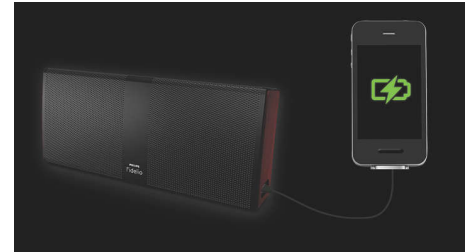

Порт USB

Эта портативная АС оснащена портом USB, с помощью которого можно передавать энергию аккумулятора АС на мобильное устройство, например смартфон, с низким зарядом дома или в пути.