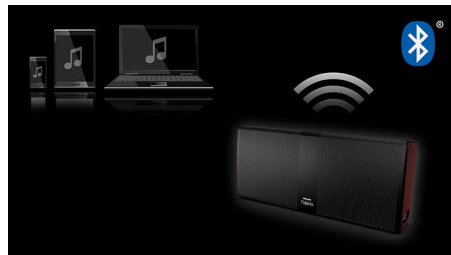

Беспроводная передача звука

Bluetooth — надежная и энергоэффективная технология беспроводной связи малого радиуса действия, которая позволяет с легкостью подключать iPod/iPhone/iPad и другие Bluetooth-устройства, например смартфоны, планшетные компьютеры и ноутбуки.

Теперь вы сможете без проводов воспроизводить на этой акустической системе любимую музыку и звук во время игр или просмотра видео.