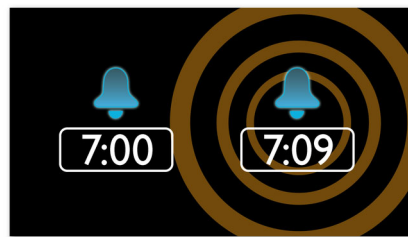

Handige batterijlader naast uw bed

- Universele oplaadstations en rommelvrij kabelbeheer

Begin de dag op uw manier

- Word wakker met uw favoriete radiodeuntje of de zoemer
- Alarmherhaling met snoozetijd
- Tweevoudig alarm om u en uw partner op verschillende tijden te wekken
- Op een prettige manier wakker worden met Gentle Wake
- Digitale FM-tuning van voorkeuzenders

Gebruiksvriendelijk

- Sleeptimer zodat u gemakkelijk in slaap valt op uw favoriete muziek
- Back-upbatterij zorgt voor geheugenopslag tijdens een stroomstoring

PHILIPS

Kenmerken

Universeel oplaadbaar

Nooit meer rommelige kabels op uw nachtkastje. Deze klokradio wordt geleverd met drie verwisselbare houders voor het opladen van uw iPhone, Android- of andere smartphone. Gebruik een Apple Lightning- of een 30-pins oplaadsnoer met de juiste houder voor uw iPhone en/of de meegeleverde micro-USB-houder voor Android- en andere smartphones. Plaats uw smartphone zodra de kabel en de houder zijn aangesloten en start onmiddellijk met opladen. De kabels worden keurig verborgen.

Word wakker met radio of zoemer

Wakker worden met het geluid van uw favoriete radiozender of een zoemer. U hoeft alleen maar het alarm in te stellen op uw Philips-klokradio om gewekt te worden met de laatst beluisterde radiozender. Ook kunt u kiezen voor een zoemeralarm. Als het wektijdstip wordt bereikt, schakelt uw Philips-klokradio automatisch de radiozender in of wordt het zoemeralarm geactiveerd.

Alarm herhalen

Dankzij de functie voor alarmherhaling (snooze) van de Philips klokradio hoeft u nooit meer bang te zijn dat u zich verlaat. Als u nog even wilt dommelen wanneer de wekker gaat, drukt u gewoon één keer op de knop Alarm herhalen en draait u zich nog eens om. Negen minuten later gaat de wekker opnieuw. U kunt de knop Alarm herhalen zo vaak gebruiken als u maar wilt. De wekker blijft om de negen minuten gaan tot u deze echt uitschakelt.