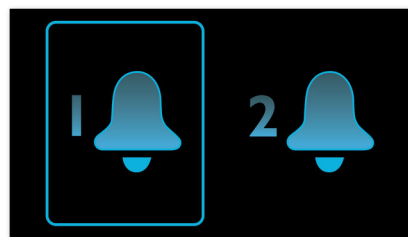

Dubbel alarm

Het Philips-audiosysteem wordt geleverd met twee alarmtijden. Stel één wektijd in voor uzelf en de andere voor uw partner.