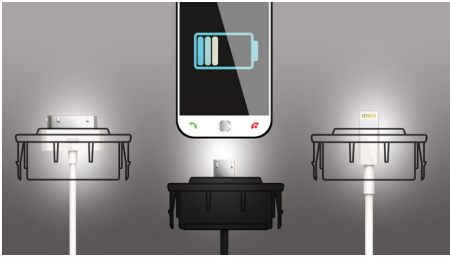

Gebruiksvriendelijk

- Sleeptimer zodat u gemakkelijk in slaap valt op uw favoriete muziek
- Back-upbatterij zorgt voor geheugenopslag tijdens een stroomstoring

PHILIPS

Kenmerken

Universeel oplaadbaar

Nooit meer rommelige kabels op uw nachtkastje. Deze klokradio wordt geleverd met drie verwisselbare houders voor het opladen van uw iPhone, Android- of andere smartphone. Gebruik een Apple Lightning- of een 30-pins oplaadsnoer met de juiste houder voor uw iPhone en/of de meegeleverde micro-USB-houder voor Android- en andere smartphones. Plaats uw smartphone zodra de kabel en de houder zijn aangesloten en start onmiddellijk met opladen. De kabels worden keurig verborgen.