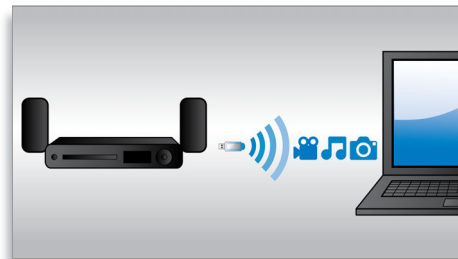

WiFi ready

WiFi ready usnadňuje přístup k veškeré zábavě

Dokonalý doplněk televizoru Philips řady 7000*

Dokonalý doplněk televizoru Philips řady 7000

Umocněte zážitek ze sledování domácího kina dokonale ladícím televizorem Philips řady 7000 z roku 2011. Televizory 3D dosahují kombinací výkonného LED obrazu a technologie Ambilight pohlcujícího zážitku z 3D filmů. Televizor i domácí kino lze ovládat jediným dálkovým ovladačem a kombinovaná sestava těchto dvou přístrojů zaručuje nejlepší obraz a zvukový výkon díky připojení Philips Easylink přes rozhraní HDMI. Oba přístroje jsou navíc vyrobeny ze stejného materiálu a mají stejný vzhled, takže tvoří dokonale pár.