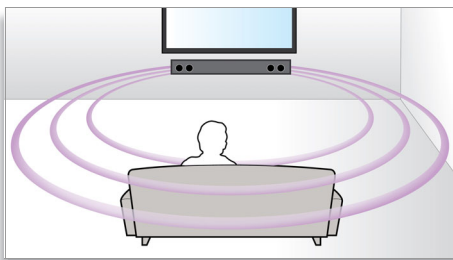

Virtuální prostorový zvuk

Technologie virtuálního prostorového zvuku společnosti Philips přináší bohatý prostorový zvuk v systému s méně než pěti reproduktory. Vysoce propracované prostorové algoritmy věrně napodobují zvukové charakteristiky, které se vyskytují v ideálním vícekanálovém prostředí standardu 5.1. Každý kvalitní zdroj stereofonního signálu je přeměněn na naprosto přirozený vícekanálový prostorový zvuk. Pro