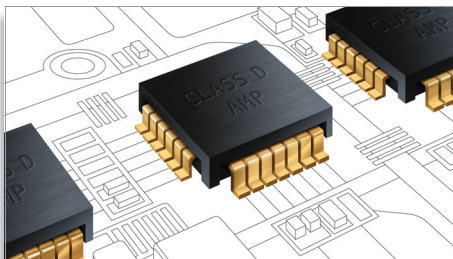

Prvotřídní zesilovače třídy D

Vlastní prvotřídní zesilovače třídy D od společnosti Philips jsou navrženy tak, aby zachovaly originální zvuk zdroje a lepší věrnost audiosignálu. Díky tomu jsou zvukové detaily hudby a filmů zprostředkovány přesně tak, jak umělec nebo režisér zamýšlel.