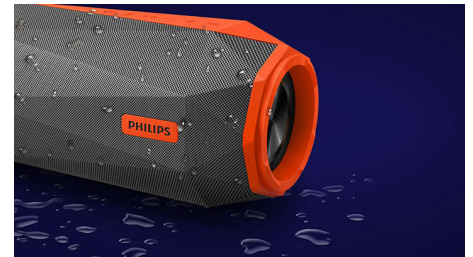

Izdržljivost za uporabu na otvorenom

Otporan na vodu, udarce i zabave. SB500 preživljava sve. Zahvaljujući stupnju mehaničke zaštite IPX7 može 30 min biti uronjen u vodu na dubinu od 1 m. Stoga ga jednostavno možete koristiti pod tušem ili na plaži. SB500 također je zadovoljio na ispitivanju u "komori za mučenje" te dokazano nastavlja slaviti i nakon udaraca.