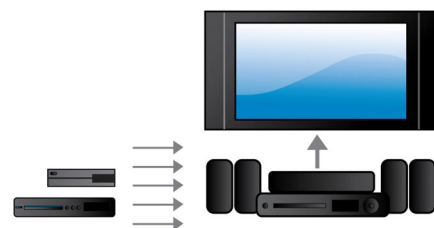

500 W RMS-effekt

500 W RMS-effekt gir flott lyd for filmer og musikk

Innebygd Wi-Fi

Takket være innebygd WiFi kan du enkelt koble hjemmekinoanlegget direkte til hjemmenettverket, slik at du kan oppleve et stort utvalg av populære Internett-tjenester. Du kan oppleve noen av de beste webområdene som tilbyr filmer, bilder, informasjonsunderholdning og annet elektronisk innhold som er tilpasset TV-skjermen din.

Crystal Clear Sound

Crystal Clear Sound for enestående klarhet og realisme

Spill av og lad iPod/iPhone

Nyt favorittmusikken din mens du lader iPod/iPhone. Bare bruk den tilhørende USB-kabelen

til å koble iPod/iPhone til USB-porten på hjemmekinoanlegget. Det lader iPod/iPhone mens det spiller, slik at du kan nyte musikken din uten å bekymre deg for at batteriet til Apple-enheten tømmes.

HDMI x 2

Gled deg over fantastisk 3D-avspilling og krystallklar 5.1- eller 7.1-lyd, ganske enkelt ved å koble spillerens audio HDMI x 2-utgang til koblingen i AV-mottakeren uten 3D.

Spesifikasjoner

Lyd

- Equalizer-innstillinger: Spill, Film, Musikk, Nyheter, Originalt
- Lydforbedring: Automatisk volumutjevning, Dolby Digital Prologic II, Dobbel basslyd, FullSound, Nattnodus, Surround Plus, Diskant- og basskontroll
- Lydsystem: Dolby True HD, DTS-HD High Resolution Audio
- Utgangseffekt for subwoofer: 166 W
- Total effekt, RMS ved 10 % THD: 500 W W
- Høyttalerens utgangseffekt: 166 W

Anvendelighet

- EasyLink (HDMI-CEC): 21:9-format med støtte for teksting, Audio Return Channel, Automatisk lydinnangskalibrering, Dynamisk Lipsync, Ettrykks standby, Ettrykks avspilling, Fjernkontrollgjennomgang
- HDMI-funksjoner: 3D, Audio Return Channel (ARC), Innholdstype, Deep Color