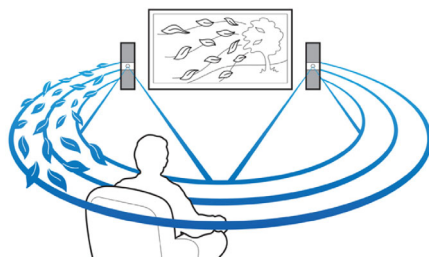

500 W RMS-effekt

500 W RMS-effekt gir flott lyd for filmer og musikk

Innebygd Wi-Fi

Takket være innebygd WiFi kan du enkelt koble hjemmekinoanlegget direkte til hjemmenettverket, slik at du kan oppleve et stort utvalg av populære Internett-tjenester. Du kan oppleve noen av de beste webområdene som tilbyr filmer, bilder, informasjonsunderholdning og annet elektronisk innhold som er tilpasset TV-skjermen din.

Crystal Clear Sound

Crystal Clear Sound for enestående klarhet og realisme

Spill av og lad iPod/iPhone

Nyt favorittmusikken din mens du lader iPod/iPhone. Bare bruk den tilhørende USB-kabelen

til å koble iPod/iPhone til USB-porten på hjemmekinoanlegget. Det lader iPod/iPhone mens det spiller, slik at du kan nyte musikken din uten å bekymre deg for at batteriet til Apple-enheten tømmes.