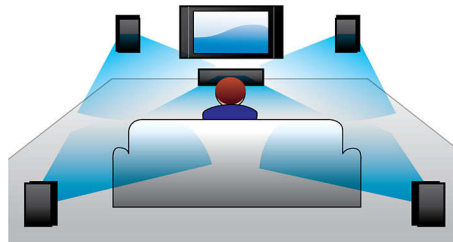

Dolby TrueHD y DTS HD

Dolby TrueHD y DTS-HD Master Audio Essential te ofrecen una excelente calidad de sonido para que disfrutes más de tus Blu-ray Disc. El sonido es prácticamente idéntico al de una grabación de estudio, para que escuches lo que realmente tienes que escuchar. Vive una inolvidable experiencia de entretenimiento en alta definición con Dolby TrueHD y DTS-HD Master Audio Essential.