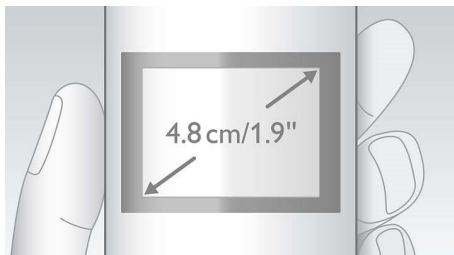

Акценти

4,8 см (1,9") графичен дисплей

4,8 см (1,9") високо контрастен графичен дисплей с бяла подсветка