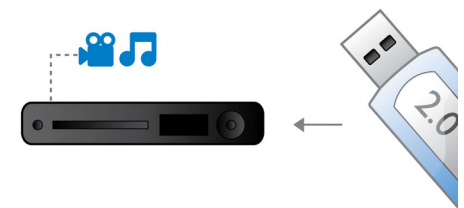

High-speed USB 2.0-koppeling

De Universal Serial Bus of USB is een protocolstandaard om PC's, randapparaten en consumentenelektronica-apparaten gemakkelijk te koppelen. Snelle USB-apparaten hebben een gegevensoverdrachtsnelheid tot 480 Mbps - veel hoger dan de 12 Mbps van oorspronkelijke USB-apparaten. Met Hi-Speed USB 2.0-koppeling hoeft u alleen uw USB-apparaat aan te sluiten en u bent klaar om de gewenste film, muziek of foto's weer te geven.