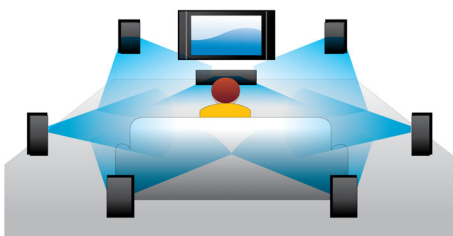

PHILIPS

Kenmerken

Subtitle Shift

Subtitle Shift is een verbeteringsfunctie waarmee u de positie van de ondertiteling op het televisie- of computerscherm kunt aanpassen. U kunt de ondertiteling met de afstandsbediening omhoog en omlaag over het scherm verplaatsen. Op breedbeeldschermen, zoals Cinema 21:9 en projectorschermen, worden ondertitels soms afgebroken. Als u de ondertiteling toch goed wilt weergeven, dient u de beeldverhouding te wijzigen, waardoor in feite de functie van een breedbeeldscherm teniet wordt gedaan. Dankzij de functie Subtitle Shift kunt u de beeldverhouding behouden en toch de ondertitels op de juiste plek weergeven.

Dolby TrueHD en DTS-HD MA

DTS-HD Master Audio en Dolby TrueHD spelen uw Blu-ray Discs af met 7.1-kanaals geluid van zeer hoog niveau. Het geluid is bijna niet te onderscheiden van het origineel; u hoort dus wat de makers willen dat u hoort. De DTS-HD Master Audio en Dolby TrueHD

BD-Live (Profile 2.0)

BD-Live breidt uw High Definition-wereld nog verder uit. Sluit uw Blu-ray Disc-speler aan op internet en ontvang actuele content. Er staan u spannende nieuwe dingen te wachten zoals exclusieve downloadbare content, live gebeurtenissen, live chatten, gaming en online winkelen. Geniet van High Definition bij de weergave van Blu-ray Discs en BD-Live.