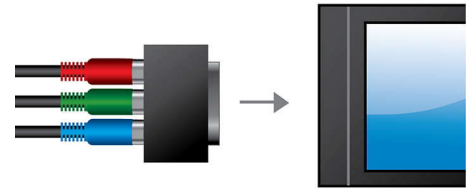

Усовершенствованный усилитель класса D

Усовершенствованный усилитель класса D для насыщенного и мощного звучания

Встроенный FM-тюнер

Встроенный FM-тюнер

Возможность соединения RGB на SCART

RGB на Scart это кабельное подключение, которое обеспечивает простое соединение для высококачественного видеовыхода