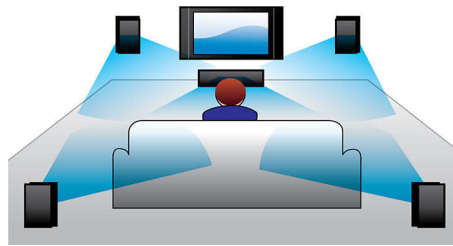

Подключение и использование нескольких источников

- Подключение через USB Media Link для воспроизведения медиаданных с накопителей USB

PHILIPS

Основные особенности

USB Media Link

USB ("универсальная последовательная шина") — это стандартный протокол, используемый для удобного подключения ПК, периферийных устройств и бытовой электроники. Благодаря интерфейсу USB Media Link все, что от вас потребуется, — это вставить устройство USB, выбрать фильм, фото или музыку и нажать кнопку воспроизведения!

Сертифицировано DivX Ultra

С поддержкой DivX вы можете наслаждаться видеофайлами DivX, не покидая уютной гостиной. Формат DivX media - это технология сжатия видео, основанная на MPEG4, которая позволяет сохранять большие файлы, например, фильмы, трейлеры и музыкальное видео на таких носителях, как CD-R/RW и записываемые DVD. DivX Ultra сочетает воспроизведение DivX с такими великолепными функциональными возможностями как, например, встроенные субтитры, несколько языков воспроизведения, несколько дорожек и меню в одном удобном формате файлов.

Dolby Digital и Pro Logic II

Встроенный декодер Dolby Digital устраняет необходимость иметь внешний декодер за счет обработки всех шести аудиоканалов для создания эффекта объемного звука и поразительно естественной и динамически реалистичной атмосферы звучания. Декодер Dolby Pro Logic II дает пять каналов объемной обработки звука от любого стереофонического источника.