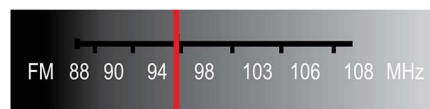

Встроенный FM-тюнер

Встроенный FM-тюнер