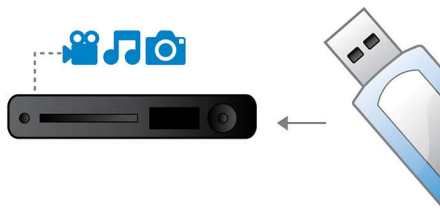

Philips
Домашний кинотеатр 5.1

Среднеквадратичная мощность

200 Вт

Воспроизведение DVD

HTS3020

Удивительно чистый, окружающий объемный звук

Как в кинотеатре

Расслабьтесь и полностью погрузитесь в действие фильма, не выходя из своей гостиной. Наслаждайтесь качественным многоканальным объемным звучанием, а также воспроизведением практически с любого типа диска или устройства USB.

Оживляет аудио и видео записи

- Усовершенствованный усилитель класса D для насыщенного и мощного звучания
- Объемное звучание Dolby Digital и Pro Logic II

Простота установки

- Разъемы Easy-fit™ с цветной маркировкой для упрощения настройки
- Единое соединение RGB на SCART для высококачественного видеосигнала

Подключение и использование нескольких источников

- Подключение через USB Media Link для воспроизведения медиаданных с накопителей USB

PHILIPS

Основные особенности

USB Media Link

USB ("универсальная последовательная шина") — это стандартный протокол, используемый для удобного подключения ПК, периферийных устройств и бытовой электроники. Благодаря интерфейсу USB Media Link все, что от вас потребуется, — это вставить устройство USB, выбрать фильм, фото или музыку и нажать кнопку воспроизведения!

Dolby Digital и Pro Logic II

Встроенный декодер Dolby Digital устраняет необходимость иметь внешний декодер за счет обработки всех шести аудиоканалов для создания эффекта объемного звука и поразительно естественной и динамически реалистичной атмосферы звучания. Декодер Dolby Pro Logic II дает пять каналов объемной обработки звука от любого стереофонического источника.