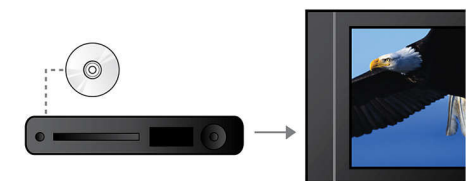

Воспроизводит все

Воспроизведение практически любого диска - CD, (S)VCD, DVD, DVD+R, DVD-R, DVD+RW, DVD-RW или DVD+R DL. Оцените непревзойденную свободу и удобство за счет воспроизведения всех дисков на одном устройстве.