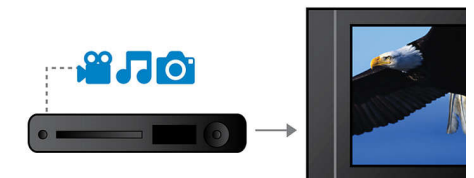

Воспроизводит все

Воспроизведение практически любого медиаформата - DivX, MP3, WMA или JPEG. Оцените непревзойденное удобство мультимедийного воспроизведения, а также привилегию совместного использования медиафайлов на телевизоре или системе домашнего кинотеатра - не покидая уютной гостиной.