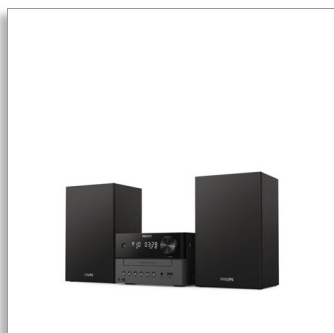

Philips
Sistema micro de música

Bluetooth®

CD, CD de MP3, USB, DAB+, FM
Porta USB para carregamento
18 W

TAM3505

Visual clássico. Toda a sua música.

Melhore a qualidade do áudio em sua casa com este microssistema com visual clássico. Transmita música e podcasts facilmente, reproduza CD e sintonize o rádio FM/DAB+ digital com maior nitidez de som. Pode ligar computadores portáteis ou outras fontes através de USB ou entrada de áudio.

Excelente som para a sua música

- Design clássico
- Altifalantes Bass-reflex. Tons baixos mais ricos
- Woofer de 3". Potência de saída máxima de 18 W
- Controlo de Som Digital. Escolha um estilo de som predefinido

Encha a sala de música

- Sinta-se em casa
- Alimentação CA. Telecomando
- Dimensões da unidade principal: 180 x 121 x 247 mm
- Dimensões do altifalante: 150 x 238 x 125 mm

PHILIPS

Especificações

Som

- Potência máxima de saída (RMS): 18 W
- Melhoramento do som: controlo de som digital, sistema de colunas de graves
- Modo som: Alta performance, Transparente, Vivo, Envolv., Equilibrado
- Controlo do volume: rotativo
- Frequência de resposta: 66-20 000 Hz
- Impedância das colunas: 6 ohm

Funcionalidades

- Relógio: No ecrã principal, Apresentação de 24/12 horas
- Tipo de visor: Visor LED
- Tipo de carregador: gaveta
- Alarmes: Sim, sinal sonoro, DAB, FM, CD
- Número de alarmes: 1
- Temporizador
- Telecomando