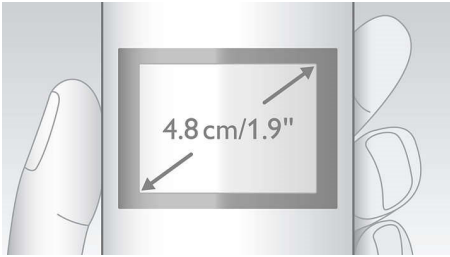

## Графічний дисплей 4,8 см (1,9 дюйма)

Висококонтрастний графічний дисплей 4,8 см (1,9 дюйма) із білою підсвіткою