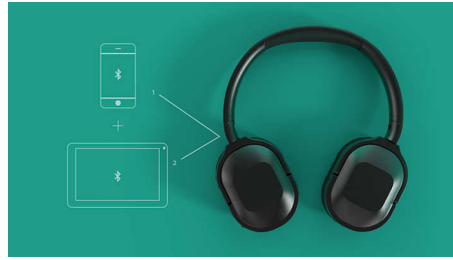

Bluetooth multipunto

Agiliza tu jornada laboral. Estos auriculares inalámbricos se pueden conectar a dos dispositivos Bluetooth al mismo tiempo, y puedes cambiar entre ellos según sea necesario. De este modo, podrás escuchar música desde el portátil y recibir llamadas desde el teléfono.

30 horas de reproducción

Gracias a las 30 horas de reproducción con una sola carga (25 horas con reducción activa del ruido), estos auriculares inalámbricos de diadema te acompañarán todo el día. La carga completa tarda dos horas. ¿Necesitas un impulso extra? La carga de 15 minutos te proporciona dos horas más de reproducción.

Control y emparejamiento sencillos

Los botones y el dial de los auriculares te permiten poner en pausa tus listas de reproducción, responder llamadas y activar el asistente de voz del teléfono. Las llamadas son

de una gran nitidez, y puedes emparejar los auriculares con dos dispositivos simultáneamente.

Fácil de guardar

Los auriculares giran y se pliegan totalmente, lo que resulta ideal para guardarlos en un cajón de tu oficina. También puedes plegarlos totalmente hacia dentro, creando un paquete compacto que cabe fácilmente a la funda blanda incluida.

Funda blanda incluida

Funda blanda incluida

Controlador potente de neodimio de 32 mm

Controladores potentes de neodimio de 32 mm

15 minutos para 2 horas de reproducción

Carga durante 15 minutos y consigue 2 horas de reproducción adicionales

Compatible con cable de audio

Compatible con un cable de audio (conector de 3,5 mm)

Activá fácilmente el asistente de voz

Activá fácilmente el asistente de voz de tu teléfono