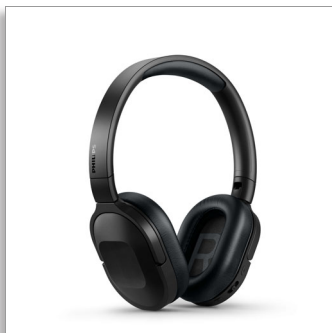

Philips  
Auriculares inalámbricos

Cancelación activa del ruido  
Compactos y ligeros  
Emparejamiento multipunto

TAH6506BK

### Uso para la oficina en casa o incluso para los desplazamientos

- Carga durante 15 minutos y consigue 2 horas de reproducción adicionales
- Fáciles de guardar. Diseño totalmente plegable y compacto
- Compatible con un cable de audio (conector de 3,5 mm)
- Funda blanda incluida

### Diseño elegante. Control sin interrupciones.

- Concéntrate en tu música. Reducción activa del ruido
- Diseño supraaural compacto. Estilo distintivo
- 30 horas de tiempo de reproducción. 25 horas con reducción activa del ruido
- Conectividad Bluetooth multipunto. Trabaja mejor