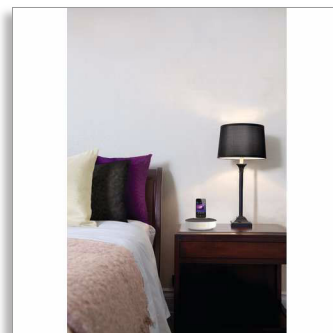

Philips
Sistema docking con
altoparlanti

con connettore a 30 pin
per iPod/iPhone
Porta USB per la ricarica
6 W