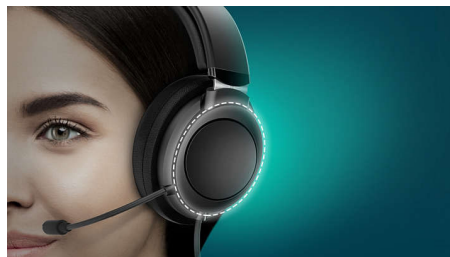

耳罩式耳機

32 公釐驅動器 / 封閉式背部 輕型頭帶，精巧折疊

規格

音效

- 音響系統：封閉式
- 喇叭直徑：32 公釐
- 振膜：PET
- 阻抗：32 歐姆
- 磁鐵類型：NdFeB
- 頻率反應：20 - 20000 Hz
- 最大功率輸入：30 mW
- 敏感度：106 dB
- 類型：動態

連線

- 纜線長度：1.2 公尺
- 接頭：3.5 公釐
- 麥克風：內建麥克風

外紙箱

- 長度：21.2 cm
- 包裝數：3
- 寬度：17 cm
- 總重：0.96 kg
- 高度：24 cm
- GTIN：1 48 95229 11026 4

- 淨重：0.459 kg
- 皮重：0.501 kg

包裝尺寸

- 高度：22.5 cm
- 寬度：19.5 cm
- 深度：5 cm
- EAN: 48 95229 11026 7
- 總重：0.26 kg
- 淨重：0.153 kg
- 皮重：0.107 kg

產品規格

- 高度：18.5 cm
- 寬度：16.5 cm
- 深度：4 cm
- 重量：0.153 kg

設計

- 色彩：紅色

UPC

- UPC: 8 40063 20108 8

TAH4105RD/00

焦點

豐富低音，清晰音效

不斷重溫最棒的舞池時刻。32 公釐釹磁石驅動器可提供強勁有力的低音及清晰音效。封閉式背部設計提供絕佳隔音效果，盡情享受最喜愛曲目的每分每秒。

輕型

這款耳罩式耳機提供時尚的霧面配色，配備的襯墊頭帶輕盈到幾乎感覺不出它的存在。柔軟的耳罩清楚標示出左耳 / 右耳，並可調整至適合您的角度。

平折設計

低音搖滾。耳罩可平折並向內旋轉，便於收納於口袋或包包裡。只要將其折疊，行動方便。

線控遙控器。

無論是接聽來電或要暫停播放清單，均無須觸碰智慧型手機即可完成。如果手機放在口袋裡，有角度的接頭可讓耳機插入智慧型裝置。

有角度的接頭。讓耳機持續連接

搶眼的霧面配色

搶眼的霧面配色

絕佳隔音效果

封閉式背部設計帶來絕佳隔音效果

強大的 32 公釐釹磁石驅動器

強大的 32 公釐釹磁石驅動器

柔軟耳罩

柔軟耳罩，可彎式調整以實現極致舒適感

輕巧折疊式設計

真正的輕巧折疊式設計，非常適合旅行用，能讓您隨身攜帶個人專屬音樂。

發行日期 2024-03-12

版本：11.4.4

EAN: 48 95229 11026 7

© 2024 Koninklijke Philips N.V.
所有權利均予保留。

規格若有變更恕不另行通知。商標為 Koninklijke Philips N.V. 或其個別所有者的財產。

www.philips.com