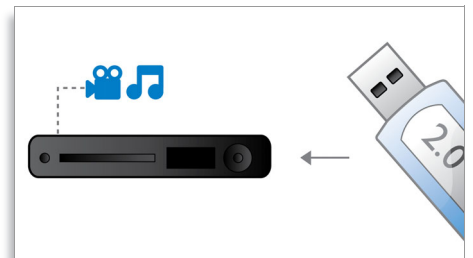

Hi-Speed USB 2.0 Link

USB (Universal Serial Bus) är en protokollstandard som brukar användas för att sammankoppla datorer, kringutrustning och elektronisk utrustning. Enheter med Hi-Speed USB har en dataöverföring på upp till 480 Mbit/s, att jämföras med 12 Mbit/s hos vanliga USB-enheter. Om du har Hi-Speed USB 2.0 Link behöver du bara ansluta USB-enheten, välja film, låt eller bild och sätta igång.