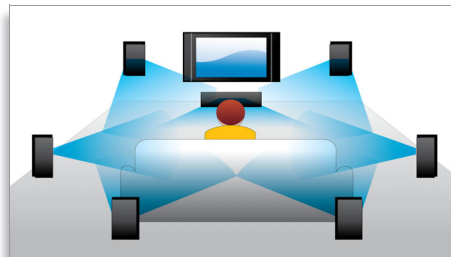

Dolby TrueHD och DTS-HD MA

Högupplöst DTS-HD-ljud och Dolby TrueHD ger bästa tänkbara 7.1-kanalsljud från Blu-ray-skivor. Det återgivna ljudet är nästan omöjligt att särskilja från det ursprungliga studioinspelningsljudet. Det innebär att du hör vad de som skapade musiken avsåg att du skulle höra. Med DTS-HD Master Audio och Dolby TrueHD får du den ultimata upplevelsen med ditt hemunderhållningssystem.