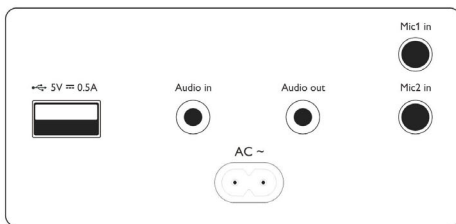

Dimensioni del prodotto

- Altezza: 31 cm
- Larghezza: 30 cm
- Profondità: 30 cm
- Peso: 7.5 Kg

Accessori

- Accessori inclusi: Cavo di alimentazione CA, Guida rapida, Certificato di garanzia, Foglio di garanzia e sicurezza