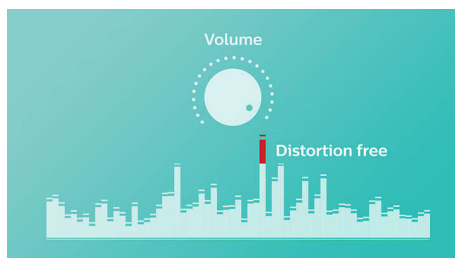

PHILIPS

Izceltie produkti

Signāla zud. novēršanas funkcija_BT55

Signāla zud. novēr. funkcija sniedz iespēju atskaņot mūziku skaļāk un augstākā kvalitātē, pat pie zema uzlādes līmeņa. Ierīce uztver plašu ievades signālu diapazonu no 300mV līdz 1000mV un aizsargā skaļruņus no kropļojumu radītiem bojājumiem. Šī iebūvētā funkcija pārrauga mūzikas signālu, kad tas tiek virzīts cauri pastiprinātājam, un saglabā augstās frekvences pastiprinātāja diapazonā, novēršot klipinga radīto audio kropļojumu, neietekmējot skaļumu. Portatīvā skaļruņa spēja reproducēt