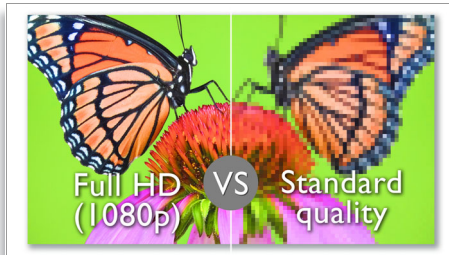

Делитесь впечатлениями без проводов — просто перетащите файлы

- Встроенный Wi-Fi позволяет передавать медиафайлы без проводов и ПК
- Достаточно провести пальцем по экрану, чтобы перенести видео или фото на ТВ
- Загрузка файлов через Wi-Fi прямо на портал Facebook, YouTube или Twitter без ПК
- Сохранение фото- и видеофайлов на компьютере без использования проводов

PHILIPS

разумно и просто

Основные особенности

Видео Full HD (1080p)

Записывайте видео в высоком разрешении и просматривайте их в том же качестве (full HD 1080p). "1080" означает разрешение изображения (количество горизонтальных линий на экране); "P" обозначает прогрессивную развертку, или последовательное отображение строк в каждом кадре. Значение 1080p обеспечивает качество видео, превосходящее качество стандартных мобильных телефонов и цифровых камер. Кроме того, для видеокамеры используется тот же видеоформат, что и для проигрывателей Blu-ray и дисков — H.264. Этот современный формат обеспечивает превосходное качество изображения HD, позволяя сохранить воспоминания в формате видео высокого качества.

Фотографии до 10 мегапикселей

Разрешение до 10 мегапикселей для высококачественных фотографий

Характеристики

Качество видео

- Разрешение: Full HD(1920x1080p) при 30 кадрах/с, HD (1280 x 720) при 30 кадрах/с, Режим "Спорт"(1280x720p) при 60 кадрах/с
- Фоторазрешение: 10 МП, 8 МП
- Форматы: Сжатие видеоданных H.264, Формат файлов MP4, Аудиосжатие AAC, Фотографии: JPEG
- Сюжетные режимы съемки: Точное отображение кожи, Подсветка, Ночь, Снег/Пляж, Закат, Автоматические режимы
- Эффекты: Черно-белый, Негатив, Нормальное, Сепия, Аналоговый, Фильтр цветов, Стилизация под семидесятые
- Баланс белого: Автоматический баланс белого
- Экспозиция: Автоустановка экспозиции