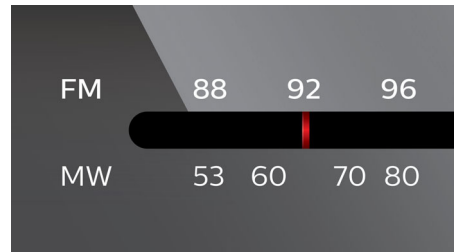

FM/MB-tuner

FM stereo/MB (AM)-tuner