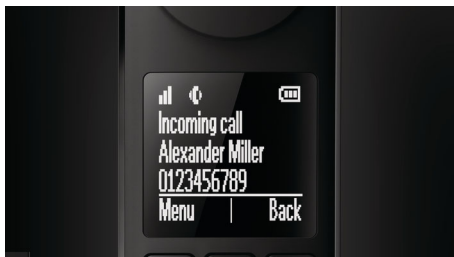

Οικολογικό προϊόν

- Μηδενική εκπομπή ισχύος στη λειτουργία ECO+

PHILIPS

Ασύρματο τηλέφωνο με σχεδίαση Luceo
Τηλεφωνητής 30 λεπτών Οθόνη 1,8" με λευκό οπίσθιο φωτισμό, Συσκευή χειρός ανοιχτής ακρόασης

M6651WB/FR

Χαρακτηριστικά

Γραφική οθόνη 4,6 εκ. (1,8")

Μια ασπρόμαυρη οθόνη LCD υψηλής αντίθεσης εξασφαλίζει εύκολη ανάγνωση και συνδυάζεται άψογα με τη συνολική κομψή εμφάνιση του Philips Luceo.

Βαθμονομημένο πληκτρολόγιο