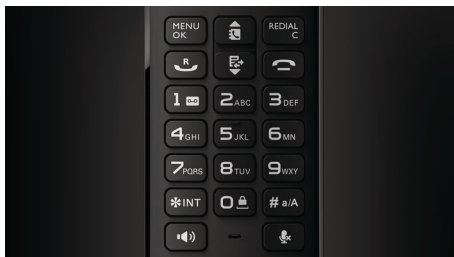

Η απόλυτη εμπειρία κλήσεων

- Γραφική ασπρόμαυρη οθόνη υψηλής αντίθεσης 4,6 εκ. (1,8")
- HQ-Sound: υψηλής ποιότητας ακουστική για εξαιρετικό ήχο
- Ανοικτή συνομιλία - μιλήστε handsfree
- Καταχωρίσεις τηλεφωνικού καταλόγου με τρία πεδία για ανάθεση 3 αριθμών σε μία επαφή
- Ρυθμίσεις απορρήτου: φραγή εισερχόμενων κλήσεων, αθόρυβη λειτουργία, φραγή εξερχόμενων κλήσεων
- Έως και 30 λεπτά για τα μηνύματα στον τηλεφωνητή σας

Οικολογικό προϊόν

- Μηδενική εκπομπή ισχύος στη λειτουργία ECO+

PHILIPS

Ασύρματο τηλέφωνο με σχεδίαση Luceo
Τηλεφωνητής 30 λεπτών Οθόνη 1,8" με λευκό οπίσθιο φωτισμό, Συσκευή χειρός ανοιχτής ακρόασης

M6651WB/FR

Χαρακτηριστικά

Γραφική οθόνη 4,6 εκ. (1,8")

Μια ασπρόμαυρη οθόνη LCD υψηλής αντίθεσης εξασφαλίζει εύκολη ανάγνωση και συνδυάζεται άψογα με τη συνολική κομψή εμφάνιση του Philips Luceo.

Βαθμονομημένο πληκτρολόγιο