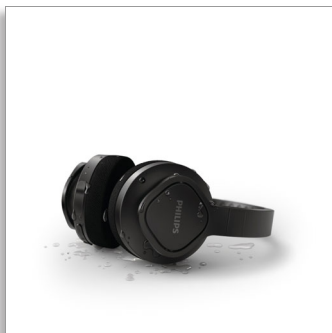

Philips  
Juhtmevabad  
spordikõrvaklapid

Pestavad kõrvapadjandid  
Kerge ja kurruline  
IP55 tolmu- ja veekindlus

TAA4216BK

### Alates trennmuusikast kuni oluliste kõnedeni

- Võimsad 40 mm neodüümist kõlarielemendid
- Selge heli ja võimas bass
- Teie klappid, teie muusika. Suletud tagaosaga disain
- Laadige 15 minutit, saate täiendava kahetunnise esitusaja

### Pargist tänavatele ja tänavatelt randa

- Lihtsalt hoiustatav. Kompaktne kokkumurtav disain
- Multifunktsionaalne nupp. Sisseehitatud mikrofoni. Lihtne sidumine
- Helikaablitega ühilduv 3,5 mm pistik

### Mugavus

- Veekindlus: IP55
- Juhtseadiste tüüp: Nupp
- Helitugevuse regulaator