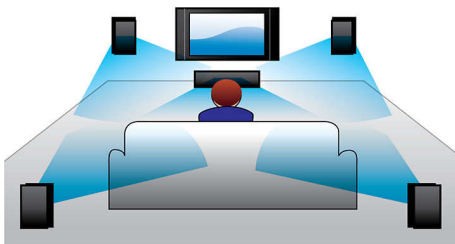

Dolby TrueHD y DTS HD

Dolby TrueHD y DTS-HD Master Audio Essential te ofrecen una excelente calidad de sonido para que disfrutes más de tus Blu-ray Disc. El sonido es prácticamente idéntico al de una grabación de estudio, para que escuches lo que realmente tienes que escuchar. Vive una inolvidable experiencia de entretenimiento en alta definición con Dolby TrueHD y DTS-HD Master Audio Essential.