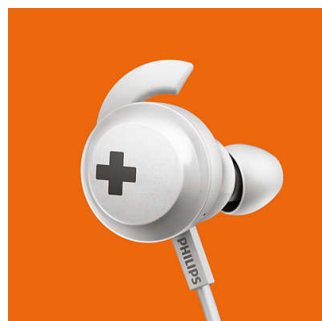

Zaist'ovacie krídla

Krídla ponúkajú trochu silnejší prítlak pre lepšie a bezpečnejšie upevnenie, vďaka čomu slúchadlá nikdy nevypadnú z uší.