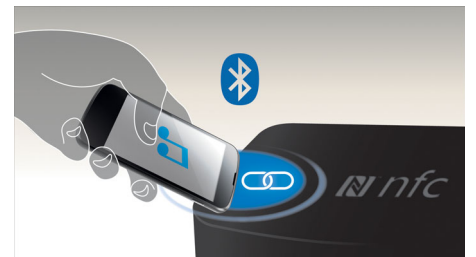

Technológia NFC

Zariadenia Bluetooth môžete párovať jediným dotykom vďaka technológii (NFC – Near Field Communication). Stačí priložiť smartfón alebo tablet s funkciou NFC na oblasť NFC reproduktora, čím sa zapne reproduktor a spustí sa párovanie Bluetooth a prenos hudby.