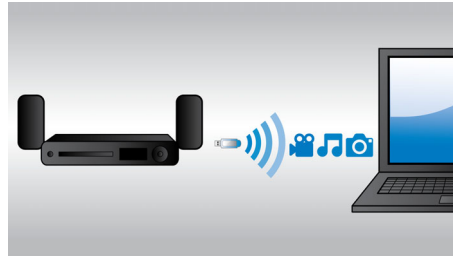

### Full HD 3D Blu-ray

Nechajte sa vtiahnuť do deja filmov v 3D vo vlastnej obývačke s televízorom Full HD 3D. Aktívne zobrazenie 3D využíva najnovšiu generáciu technológie pripínania obrazov, takže dosahuje reálnu hĺbku a obraz v HD rozlíšení 1080 x 1920. Keď sledujete tento obraz cez špeciálne okuliare, ktoré sú načasované tak, aby sa ich ľavé a pravé šošovky otvárali a zatvárali synchronizovane so

### Vstavané WiFi

Vďaka vstavanému pripojeniu WiFi stačí, ak pripojíte svoje domáce kino priamo k domácej sieti a môžete si vychutnať bohatý výber populárnych služieb online. Potešte sa najlepšimi webovými lokalitami, ktoré ponúkajú filmy, obrázky, infozabavu a iný online obsah prispôbený na mieru rozmerom Vašej televíznej obrazovky.