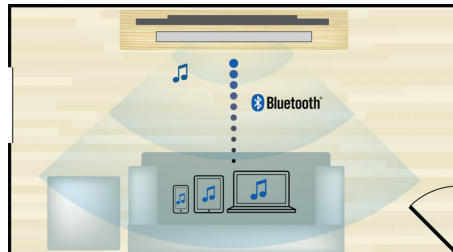

Bezdrôtový prúdový prenos cez Bluetooth

Bezdrôtový prúdový prenos z vašich hudobných zariadení cez Bluetooth

Dolby TrueHD a DTS-HD

Dolby TrueHD a DTS-HD Master Audio Essential prinášajú ten najdetailnejší zvuk z diskov Blu-ray. Reprodukovaný zvuk je doslova

nerozpoznateľný od štúdiovej nahrávky, takže budete počuť presne to, čo chceli jeho tvorcovia. Funkcie Dolby TrueHD a DTS-HD Master Audio Essential sú dokonalým vyvrcholením Vašho zážitku zo zábavy vo vysokom rozlíšení.