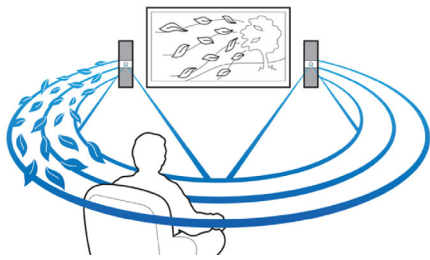

Hlavné prvky

Zvuk Crystal Clear Sound

Zvuk Crystal Clear Sound pre výbornú čistotu a vernosť