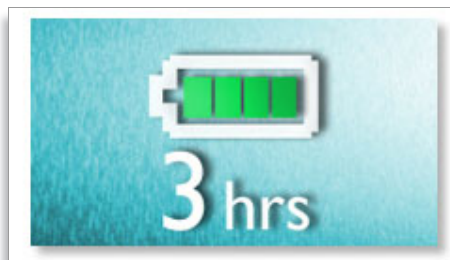

Reproduce MP3-CD, CD y CD-RW

MP3 es una tecnología de compresión revolucionaria que permite reducir el tamaño de grandes archivos de música hasta 10 veces sin perder gran calidad de audio. Un único CD puede almacenar hasta 10 horas de música.

Disfruta de los discos con contenido JPEG

Reproduce las fotos JPEG guardadas en tus discos. Vuelve a vivir tus momentos más preciados junto a tus familiares y amigos todas las veces que quieras.

Batería integrada de 3 horas de duración*