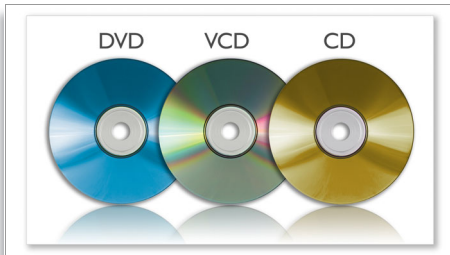

DVD, DVD+/-RW, (S)VCD, CD

El reproductor de DVD portátil de Philips es compatible con la mayoría de los discos de DVD y CD disponibles en el mercado, como DVD, DVD+/-R, DVD+/-RW, (S)VCD, y CD. DVD+/-R es el la abreviatura que se utiliza para los lectores de DVD que pueden reproducir formatos de DVD grabables, y DVD+/-RW son los lectores compatibles con los formatos de discos regrabables.