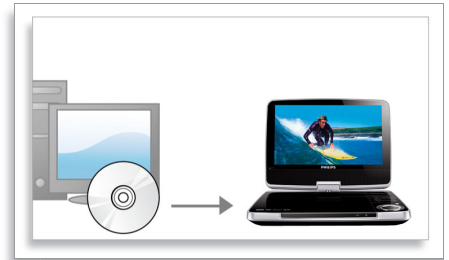

Certificado DivX

Disfruta de los videos codificados en DivX®. El formato multimedia DivX es una tecnología de compresión de video en MPEG4 que permite guardar archivos grandes como películas, trailers y videos de música en CD-R/RW y discos grabables de DVD.