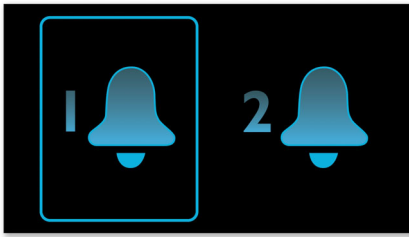

Begin de dag op uw manier

- Word wakker met de radio of met iPod/iPhone-muziek via de Lightning-aansluiting
- Tweevoudig alarm om u en uw partner op verschillende tijden te wekken
- Op een prettige manier wakker worden met Gentle Wake
- Sleptimer zodat u gemakkelijk in slaap valt met uw favoriete muziek

PHILIPS

Docking station voor iPod/iPhone
met Lightning-aansluiting voor iPod/iPhone, FM, tweevoudig alarm, 20W

AJ7045D/12

Kenmerken

Tweevoudig alarm

Het Philips-audiosysteem wordt geleverd met twee alarmtijden. Stel één wektijd in voor uzelf en de andere voor uw partner.