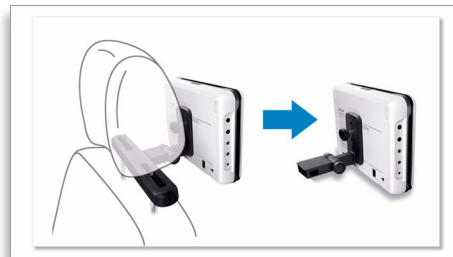

Hlavné prvky

Prehrávanie DVD/DivX® a MPEG4

S podporou formátu DivX® si môžete vychutnať videá vo formáte DivX® v pohodlí vašej obývačky. Formát DivX® je založený na technológii kompresie videa MPEG4, ktorá vám umožňuje ukladanie veľkých súborov, ako sú filmy, ukážky a hudobné videoklipy na médiá ako CD-R/RW, pamäťové karty a DVD-video. CD formátu DivX® je možné prehrávať na niektorých DVD prehrávačoch, DVD rekordéroch a na systémoch domáceho kina.

Hudba z MP3-CD, CD a CD-RW

MP3 je revolučná technológia kompresie, pomocou ktorej je možné veľké digitálne hudobné súbory zmenšiť až 10-násobne bez radikálneho zníženia kvality zvuku. Jeden disk CD dokáže uchovať až 10 hodín hudby.

Zdieľajte Picture CD (JPEG)

Prehrateľnosť viacerých formátov umožňuje zobrazovať obrázky na cestách a prehrávať väčšinu diskových formátov, čo zabezpečuje maximálnu kompatibilitu a zážitok z pozerania.

Dve obrazovky s displejom TFT LCD

Dve obrazovky vám umožnia zobrazovať rovnaké videá alebo obrázky z prenosných prehrávačov DVD. Stačí zapojiť a namontovať obrazovky na hlavové opierky v aute. Teraz si môžete zo zadných sedadiel jednoducho a pohodlne vychutnávať obľúbené filmy na DVD a fotografie JPEG s rodinou a priateľmi.

Inteligentné upevnenie do auta

Ak si chcete vychutnávať zábavu na cestách, prečo si so sebou z domu neziať prenosný DVD prehrávač na cestu? Jedinčný systém upevnenia do auta zaisťuje bezpečnosť a jednoduché používanie. Rameno s rýchlym uvoľnením uľahčí jednoduché odstránenie prehrávača, keď sa nepoužíva. Prenosný DVD prehrávač si môžete vziať so sebou a v aute nechať len upevnenie.