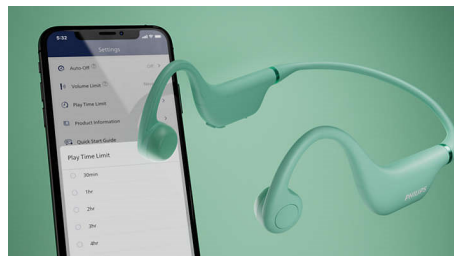

Rodičovská kontrola

Prostredníctvom aplikácie Philips môžete jednoducho obmedziť hlasitosť aj čas prehrávania. Úroveň decibelov v slúchadlách je obmedzená na 85 dB, ale pre citlivejšie uši ju možno nastaviť nižšie. Nastavte čas prehrávania podľa dňa alebo týždňa a hlasová výzva deťom pripomenie, keď ich čas vyprší!

5 hodín prehrávania

Tieto skvelé slúchadlá vydržia 5 hodín prehrávania. Vďaka ich ľahkému a pohodlnému prevedeniu budú môcť vaše deti spokojne

tráviť voľný čas počúvaním obľúbenej hudby alebo prijímaním vašich hovorov!

Interný mikrofón

Slúchadlá sú vybavené interným mikrofónom, ktorý eliminuje okolitý hluk, preto či už vaše deti hrajú hry, venujú sa online výučbe, alebo vám telefonujú, ich hlas bude vždy krištáľovo jasný!

Ochrana IPX5 proti vode

Ochrana IPX5 proti vode vám umožní vyjsť von a hrať sa za každého počasia! Slúchadlá sú odolné voči striekajúcej vode a nevadí im ani trochu dažďa alebo potu, takže sa nemusíte obávať!

Nastaviteľný hlavový oblúk

Hlavový oblúk slúchadiel je flexibilný a nastaviteľný. To znamená, že slúchadlá sa pohodlne prispôbia hlave vášho dieťaťa počas jeho rastu! Vo veku od 4 do 12 rokov budú pre vaše deti dokonalým prostriedkom, ako môžu počúvať, učiť sa a prehrávať zvukové záznamy!