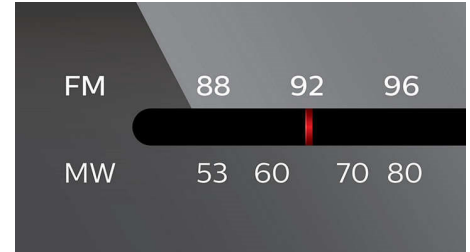

Caractéristiques

Niveau sonore

- Puissance de sortie (RMS): 2 x 1 W
- Système audio: Stéréo
- Diamètre du haut-parleur: 3"
- Réglage du volume: rotatif

Tuner/réception/transmission

- Antenne: Antenne AM, Antenne FM
- Bandes du tuner: FM, MW

Pratique

- Type d'affichage: LCD

Alimentation

- Type de pile: LR14
- Tension de la pile: 1.5 volt
- Puissance électrique
- Nombre de piles: 6

Accessoires

- Accessoires fournis: Câble d'alimentation, Mode

d'emploi, Certificat de garantie

Dimensions

- Profondeur de l'emballage: 287 millimètre
- Profondeur du produit: 225 millimètre
- Poids (emballage compris): 2,8 kg
- Hauteur de l'emballage: 200 millimètre
- Largeur de l'emballage: 416 millimètre
- Poids: 2.2 kg
- Largeur du produit: 360 millimètre
- Hauteur du produit: 152 millimètre

Lecture audio

- Technologie platine cassettes: Mécanique
- Modes de lecture de disques: Avance/retour rapides, Recherche piste suivante/précédente, Répétition de la lecture, Lecture aléatoire
- Support de lecture: CD, CD-R
- Nombre de platines: 1
- Type de changeur: Haut
- Pistes programmables: 20

Points forts

lecteur de CD

lecteur de CD

Tuner FM/MW

Tuner stéréo FM/MW (AM)