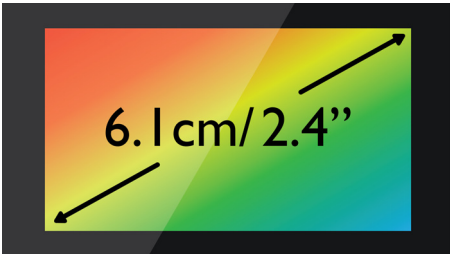

CD6950B/12

Kenmerken

Telefoonboek voor 200 namen

Altijd de telefoonnummers van belangrijke personen bij de hand: sla tot wel 200 namen in uw telefoonboek op.

6,1 cm (2,4") TFT-kleurenscherm

TFT-kleurenscherm van 6,1 cm (2,4") met hoog contrast