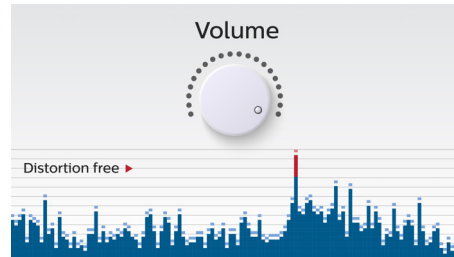

Anti-clipping-functie

Met de anti-clipping-functie kunt u muziek luider afspelen zonder dat de hoge kwaliteit verloren gaat, zelfs wanneer de batterij bijna leeg is. De functie is compatibel metingangssignalen van 300 mV tot 1000 mV en beschermt uw luidsprekers tegen schade door vervorming. Deze luidspreker werkt met anti-clipping via een speciale audio limiter IC. Hiermee wordt het muzieksignaal gecontroleerd wanneer het door de versterker gaat en worden pieken binnen het bereik gehouden, zodat audiovervorming door clipping wordt voorkomen zonder het volume te beïnvloeden. Hoe leger de batterij, hoe minder muzikale pieken een luidspreker kan voortbrengen, maar dankzij de anti-clipping-functie worden pieken door een bijna lege batterij verminderd.