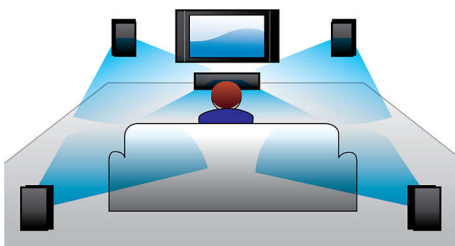

Diseñado para mejorar el cine en casa

- Diseño moderno que se adapta a todos los ambientes de tu hogar

Simplemente el mejor entretenimiento

- Entrada de audio para disfrutar la música desde tu iPod/iPhone/reproductor MP3
- EasyLink para controlar los dispositivos HDMI CEC con un solo control remoto
- HDMI para películas en alta definición y calidad de la imagen
- Reproduce DVD, VCD, CD y dispositivos USB

PHILIPS

Destacados

Potencia de 300 W RMS

Potencia de 300 W RMS para un excelente sonido en música y películas

Dolby Digital

Dolby Digital, el principal estándar de audio digital multicanal del mundo, se adapta a la forma en que el oído humano procesa el sonido de forma natural, lo que permite disfrutar de un sonido Surround de calidad excepcional con una percepción del espacio muy realista.

Entrada de audio

La entrada de audio te permite reproducir música de forma fácil y directa desde tu iPod, iPhone, iPad, reproductor de MP3 y computadora portátil mediante una simple

conexión en el sistema de Home Theater. Simplemente tienes que conectar el dispositivo de audio en la entrada de audio y disfrutar de la música con la calidad de sonido superior del sistema Home Theater de Philips.

EasyLink

EasyLink te permite controlar varios dispositivos, tales como reproductores de DVD, reproductor de discos Blu-ray, altavoz soundbar, sistemas de cine en casa y televisores, etc. con un solo control remoto. Utiliza el protocolo estándar HDMI CEC para que los dispositivos conectados compartan las mismas funciones a través de un cable HDMI. Con solo presionar un botón, puedes controlar todos los equipos HDMI CEC de forma simultánea y las funciones de modo de espera y de reproducción son muy fáciles de usar.