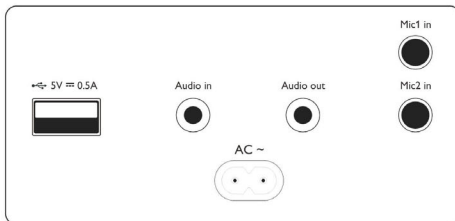

Afmetingen van het product

- Hoogte: 30.6 cm
- Breedte: 30 cm
- Diepte: 30 cm
- Gewicht: 5.94 kg

Accessoires

- Meegeleverde accessoires: AC-netsnoer, Snelstartgids, Garantiecertificaat, Veiligheids-/garantieblad