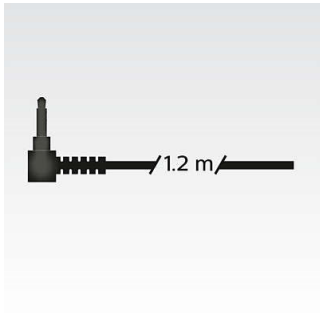

Навушники
32-мм динаміки/закритого типу Накладні

Основні особливості

Кабель довжиною 1,2 м

Кабель довжиною 1,2 м для прослуховування музики в дорозі