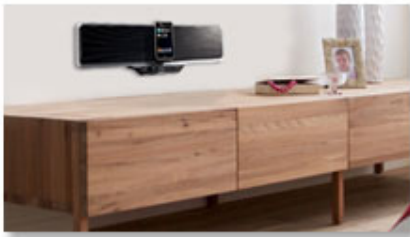

Ontwerp dat past in uw interieur

- Wandmontage-optie voor veelzijdige plaatsing
- Compacte vormgeving past in elke ruimte en bij elke levensstijl

PHILIPS

Kenmerken

Bass Reflex-luidsprekersysteem

Bass Reflex-luidsprekers zorgen voor een compact luidsprekerboxsysteem met een diepe bas. Het verschil met een conventioneel luidsprekerboxsysteem is dat er een baspijp is toegevoegd die akoestisch op de woofer is afgestemd voor een optimale demping van de lage frequenties. Dit resulteert in een diepere gecontroleerde bas en minder vervorming. De lucht in de baspijp resonanceert en gaat vibreren als een conventionele woofer. Samen met de reactie van de woofer vergroot het systeem de lage-frequentiegeluiden in het algemeen en levert zo een hele nieuwe dimensie van diepe bas op.

Wandmontage mogelijk

Uw Philips-audiosysteem is de perfecte combinatie van een slank en veelzijdig ontwerp en het doordachte design past prima in uw interieur. De basis van het audiosysteem is een standaard, zodat u het systeem probleemloos op een boekenplank of kast kunt plaatsen. Bij bevestiging aan de wand biedt het systeem dezelfde flexibiliteit als bij gebruik van de standaard.