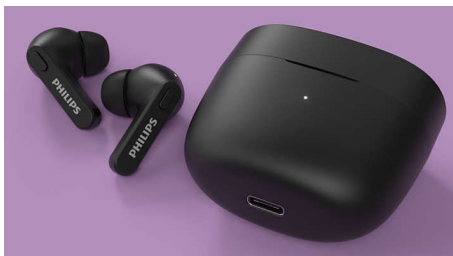

Superlitet laddningsfodral

Ge dig ut med flera laddningar i fickan. Du får upp till 6 timmars speltid från en enda laddning, plus 12 extra timmar från ett fulladdat fodral.

Med en kort laddning på 15 minuter i fodralet får du 1 timmes speltid. Det tar 2 timmar att ladda fodralet via USB-C.

Säker och bekväm in-ear-passform

De sitter verkligen bekvämt tack vare de mjuka, utbytbara öronpropparna i silikon. Öronpropparna sitter säkert i hörselgången och sluter tätt så att störande ljud utifrån minskas. Designen, som liknar en hockeyklubba, ser till att varje öronpropp sitter säkert.