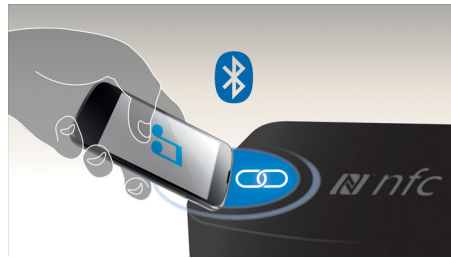

Points forts

Diffusion de musique sans fil en Bluetooth®

Le Bluetooth® est une technologie de communication sans fil à courte portée fiable et peu gourmande en énergie. Cette technologie permet une connexion sans fil facile à un iPod/iPhone/iPad ou d'autres appareils Bluetooth® tels que des smartphones, des tablettes ou même des ordinateurs portables. Ainsi, cette enceinte pourra diffuser facilement sans fil vos musiques préférées et le son de vos jeux ou vidéos.

MAX Sound

La technologie MAX Sound crée une amplification instantanée des basses, maximise le volume et diffuse un son remarquable. Tout cela d'une simple pression sur un bouton. Son circuit électronique sophistiqué calibre le son et le volume courants, et amplifie instantanément au maximum le niveau de basses et le volume, sans distorsion. Résultat : les spectres de son et de volume sont remarquablement amplifiés, votre musique s'intensifie.

Entrée audio

L'entrée audio vous permet de diffuser directement les contenus stockés sur votre baladeur multimédia. Ainsi, grâce à votre chaîne hi-fi, vous profitez de votre musique préférée avec une qualité audio exceptionnelle. L'entrée audio est très pratique : il vous suffit de brancher votre baladeur MP3 sur votre chaîne hi-fi.

Écoutez vos MP3 directement

Écoutez vos fichiers MP3/WMA directement depuis vos appareils USB portables.

Technologie NFC

Couplez aisément des appareils Bluetooth® grâce à la technologie NFC (Near Field Communications). Il vous suffit d'approcher le smartphone ou la tablette compatible NFC de la zone NFC d'une enceinte pour allumer celle-ci, activer le couplage Bluetooth® et commencer à diffuser de la musique.