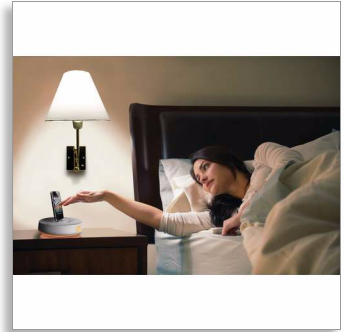

Philips
Parlante con base

Obsesionados por el sonido

Inundá tu habitación con música y estilo

Este parlante compacto con base para iPhone y iPod ofrece un sonido sorprendentemente profundo y nítido. Se sincroniza automáticamente con los ajustes de hora de tu iPhone o iPod. Además, tiene una luz nocturna ajustable y te permite cargar fácilmente un segundo dispositivo móvil a través de la conexión USB.

Sonido increíble

- Sonido omnidireccional para llenar tu habitación de música
- Parlantes de neodimio para un sonido puro y con más equilibrio
- Tecnología de protección para bloquear las interferencias de los celulares

Elegante y compacto

- Diseño de 360 grados estético desde todos los ángulos
- Diseño estético y compacto que se adapta a cualquier mesa de luz

Diseñado para tu habitación

- Sincronización automática con el reloj del iPod / iPhone cuando está en la base
- Luz nocturna suave
- Cargá un segundo equipo móvil por USB
- Descubrí y compartí música y mucho más con la aplicación DockStudio
- Conectá cualquier iPhone o iPod en la base sin necesidad de sacarle la funda

PHILIPS
sense and simplicity