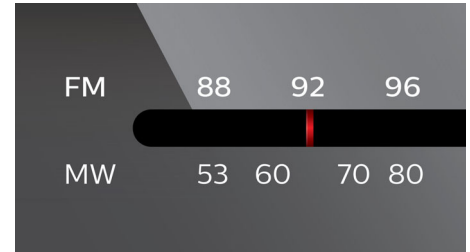

FM/MW тунер

FM/MW (AM) стерео тунер