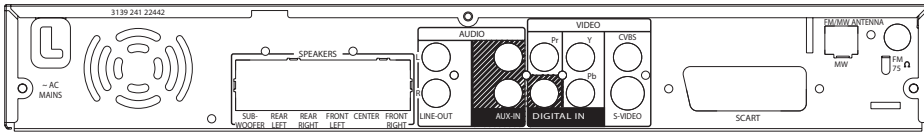

MP3 Çalmalı Resimli CD

Picture CD, üzerinde MP3 ve dijital resimlerinizi saklayabileceğiniz, CD-R veya CD-RW bir diskidir. DVD oynatıcıya bir Picture CD koyduğunuzda, diskteki JPEG'lerinizi ve/veya MP3 dosyalarınızı gösteren bir ekran menüsü açılır. İzlemek istediğiniz müzik ve resim dosyalarını seçin ve çal düğmesine veya Tamam'a basın. Müziğiniz çalarken aynı anda TV'de resimleriniz bakabilirsiniz.