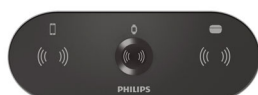

Philips
Qi juhtmevaba laadija

15 W

Kiirlaadimine
Qi juhtmevaba laadimine

DLP9230NB

Kolm-ühes juhtmevaba laadija

Kiirlaadimine

Laadige oma nutitelefoni, käekella ja Airpode juhtmevabalt selle kiirlaadimisseadmega. 15 W maksimaalne võimsus, et vähendada oma mobiiltelefoni laadimisaega. 2,5 W ja 5 W, et laadida oma kella ja AirPode vastavalt.

Suurepärase jõudlus

- Kiire 15 W juhtmevaba laadimine
- Qi juhtmevaba tehnoloogia
- Kõrge laadimistõhusus kuni 75%
- Laeb läbi enamike telefoniümbriste

Nutikas disain

- Õhuke ja kompaktne disain
- Libisemisvastane disain