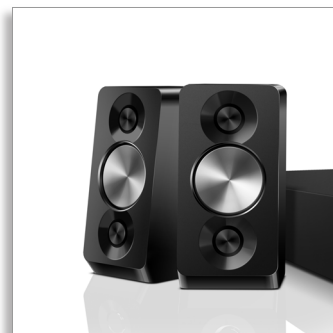

Philips
Sistema de Home Theater
5.1

Som Double Bass
Blu-ray 3D

HTS5563

Potente som surround de cinema com graves profundos

Obcecados por som

Leve a emoção do cinema para a sua casa! Turbine sua experiência de entretenimento caseiro com caixas acústicas que oferecem "basspipes" duplos, som surround potente de 1000 W RMS e excelente reprodução de disco Blu-ray 3D.

Excelente experiência sonora

- Caixas acústicas potentes com "basspipes" duplos para um excelente som
- Dolby TrueHD e DTS-HD para som surround de alta fidelidade
- Os 1000 W RMS de potência proporcionam um som excelente para filmes e músicas

Projetado para intensificar sua experiência de cinema em casa

- Painel de toque para um controle intuitivo de reprodução e volume
- Opção de caixas de som traseiras sem fio para um ambiente sem desordem