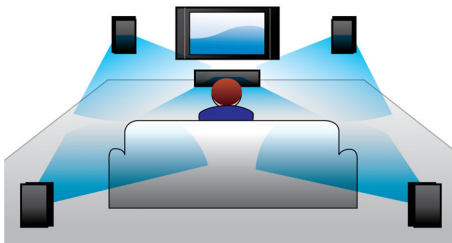

Curta todas as suas fontes de entretenimento

- Blu-ray Full HD 3D para qualidade de cinema 3D envolvente
- Smart TV para serviços on-line e acesso à multimídia na TV
- Hub HDMI para conectar dispositivos HDMI e obter som e imagem perfeitos

Projetado para intensificar sua experiência de cinema em casa

- Painel de toque para um controle intuitivo de reprodução e volume
- Opção de caixas de som traseiras sem fio para um ambiente sem desordem

Dolby TrueHD e DTS-HD

O Dolby TrueHD e o DTS-HD Master Audio Essential fornecem o mais puro som de seus discos Blu-ray. O áudio reproduzido é praticamente indistinguível do áudio original gravado em estúdio; portanto, você pode ouvir o que os criadores querem que você ouça. O Dolby TrueHD e o DTS-HD Master Audio Essential completam sua experiência de entretenimento em alta definição.

Hub HDMI

O hub HDMI dispõe de portas HDMI adicionais para conectar outros dispositivos (como console de jogos ou decodificador HD) ao Sistema de Home Theater sem complicação. Ao conectar dispositivos outros dispositivos ao Hub HDMI, o entretenimento fica ainda melhor, com som e imagem em alta definição!