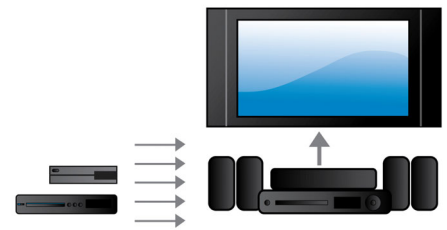

Dolby TrueHD e DTS-HD

O Dolby TrueHD e o DTS-HD Master Audio Essential fornecem o mais puro som de seus discos Blu-ray. O áudio reproduzido é praticamente indistinguível do áudio original gravado em estúdio; portanto, você pode ouvir o que os criadores querem que você ouça. O Dolby TrueHD e o DTS-HD Master Audio Essential completam sua experiência de entretenimento em alta definição.

1.000 W RMS de potência

Os 1000 W RMS de potência proporcionam um som excelente para filmes e músicas

Full HD 3D Blu-ray

Curta filmes 3D com uma TV Full HD 3D em sua própria sala. A tecnologia Active 3D utiliza as mais modernas telas de rápida alternância com incrível profundidade e realismo em resolução Full HD 1080 x 1920. A exibição full HD 3D ocorre a partir do momento em que você assiste a imagens usando os óculos especiais com as lentes direita e esquerda, que são ativadas para abrir e fechar em a alternância de imagens. Com os lançamentos de ótimos filmes 3D para Blu-ray, você conta com uma grande variedade de conteúdos de alta qualidade em seu Home Theater. Além disso, o som reproduzido pelo Blu-ray não é compactado, oferecendo sincronia com excelente qualidade de áudio incrivelmente real.

Hub HDMI

O hub HDMI dispõe de portas HDMI adicionais para conectar outros dispositivos (como console de jogos ou decodificador HD) ao Sistema de Home Theater sem complicação. Ao conectar dispositivos outros dispositivos ao Hub HDMI, o entretenimento fica ainda melhor, com som e imagem em alta definição!