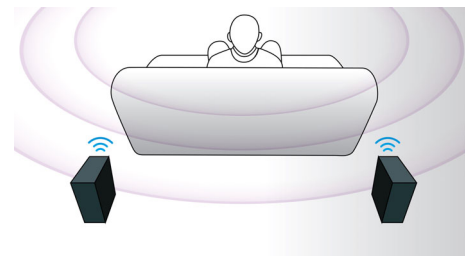

Opção de caixas de som traseiras wireless

As caixas de som traseiras sem fio oferecem capacidade de expansão e mobilidade. Desenvolvidas com o uso de tecnologia livre de interferência, as caixas acústicas sem fio fornecem som surround total sem conexões visíveis. Você pode comprar as caixas de som traseiras sem fio Philips separadamente.