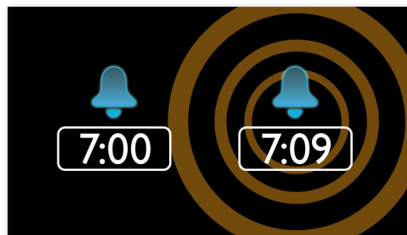

Repetare alarmă

Pentru a nu dormi prea mult, radioul cu ceas Philips are o funcție de amânare. Dacă alarma sună și doriți să mai dormiți puțin, apăsați butonul Repetare alarmă o dată și culcați-vă la loc. După nouă minute alarma va suna din nou. Puteți continua să apăsați butonul Repetare alarmă la fiecare nouă minute până când opriți alarma complet.