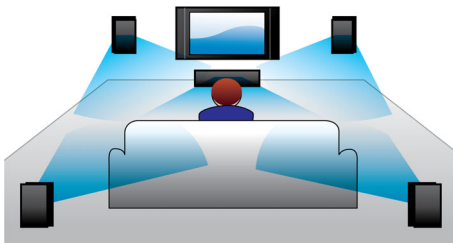

Dolby TrueHD och DTS-HD

Dolby TrueHD och DTS-HD Master Audio Essential ger bästa tänkbara ljud från Blu-ray-skivor. Det återgivna ljudet är nästan omöjligt att särskilja från den ursprungliga studioinspelningen. Du hör vad de, som skapade musiken, avsåg att du skulle höra. Med Dolby TrueHD och DTS-HD Master Audio Essential får du den ultimata HD-upplevelsen.