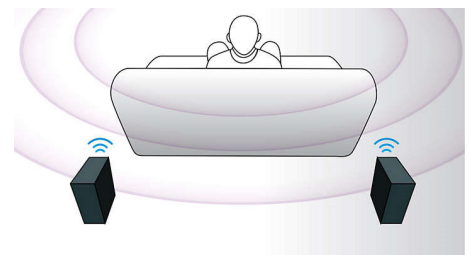

Trådlösa bakhögtalare (tillval)

Trådlösa bakhögtalare ger dig större frihet när du ska placera ut högtalarna. Högtalarna är utvecklade med störningsfri teknik och ger fullständigt surroundljud utan sladdringar.