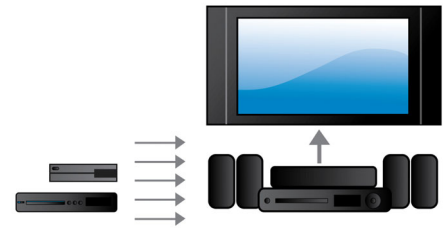

Utformad för att förbättra din hemmabio

- Pekskärm för intuitiv uppspelning och volymkontroll
- Trådlösa bakhögtalare som tillval för problemfri placering

PHILIPS

Funktioner

Double Bass Sound

Kraftfulla högtalare med ett basreflexsystem och dubbla baskanaler som förstärker låga frekvenser och ger ett bergfast, djupt basljud. Du kommer att kunna höra det lägsta sorlet och det djupaste vrålet.

1 000 W RMS-effekt

1 000 W RMS-effekt ger ett fantastiskt ljud för filmer och musik

Full HD 3D Blu-ray

Låt dig trollbindas av 3D-filmer i ditt eget vardagsrum på en Full HD 3D-TV. I aktiv 3D används den senaste generationens snabbväxlande skärmar för verklighetstroget djup och realism i Full HD-upplösning på 1 080 x 1 920. När du tittar på bilderna genom specialglasögon, som är tidsinställda på att öppna och stänga höger och vänster lins synkroniserat med hur bilderna ändras, skapas Full HD 3D-tittarupplevelsen i din hemmabio. Med fantastiska 3D-filmsläpp på Blu-ray får du ett brett och högkvalitativt urval. Med Blu-ray får du även okomprimerat surroundljud för en ljudupplevelse som känns otroligt verklig.

HDMI-hubb

Med HDMI-hubben får du fler HDMI-portar, så att du smidigt kan ansluta andra enheter som en spelkonsol eller HD-digitaldekode till hemmabiosystemet. Genom att ansluta enheterna via HDMI-hubben kan du njuta av all din underhållning med högupplöst ljud och bild.

Pekskärm för uppspelning

Med de intuitiva pekskärmskontrollerna kan du ställa in volymen och andra uppspelningsfunktioner genom att helt enkelt trycka på de beröringskänsliga kontrollerna på frontpanelen.