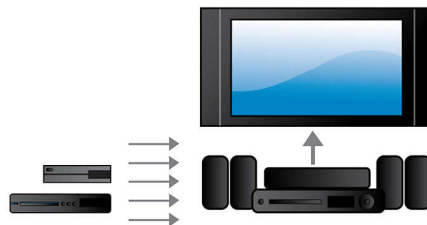

1 000 W RMS-effekt

1 000 W RMS-effekt ger ett fantastiskt ljud för filmer och musik

Full HD 3D Blu-ray

Låt dig trollbindas av 3D-filmer i ditt eget vardagsrum på en Full HD 3D-TV. I aktiv 3D används den senaste generationens snabbväxlande skärmar för verklighetstroget djup och realism i Full HD-upplösning på 1 080 x 1 920. När du tittar på bilderna genom specialglasögon, som är tidsinställda på att öppna och stänga höger och vänster lins synkroniserat med hur bilderna ändras, skapas Full HD 3D-tittarupplevelsen i din hemmabio. Med fantastiska 3D-filmsläpp på Blu-ray får du ett brett och högkvalitativt urval. Med Blu-ray får du även okomprimerat surroundljud för en ljudupplevelse som känns otroligt verklig.

HDMI-hubb

Med HDMI-hubben får du fler HDMI-portar, så att du smidigt kan ansluta andra enheter som en spelkonsol eller HD-digitaldekoader till hemmabiosystemet. Genom att ansluta enheterna via HDMI-hubben kan du njuta av all din underhållning med högupplöst ljud och bild.