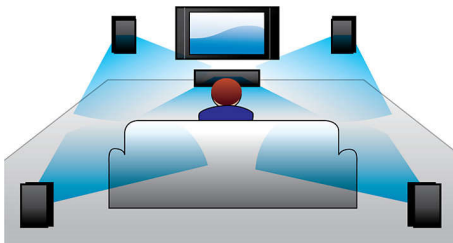

PHILIPS

Funktioner

Double Bass Sound

Kraftfulla högtalare med ett basreflexsystem och dubbla baskanaler som förstärker låga frekvenser och ger ett bergfast, djupt basljud. Du kommer att kunna höra det lägsta sorlet och det djupaste vrålet.

Dolby TrueHD och DTS-HD

Dolby TrueHD och DTS-HD Master Audio Essential ger bästa tänkbara ljud från Blu-ray-skivor. Det återgivna ljudet är nästan omöjligt att särskilja från den ursprungliga studioinspelningen. Du hör vad de, som skapade musiken, avsåg att du skulle höra. Med Dolby TrueHD och DTS-HD Master Audio Essential får du den ultimata HD-upplevelsen.

HDMI-hubb

Med HDMI-hubben får du fler HDMI-portar, så att du smidigt kan ansluta andra enheter som en spelkonsol eller HD-digitaldekoader till hemmabiosystemet. Genom att ansluta enheterna via HDMI-hubben kan du njuta av all din underhållning med högupplöst ljud och bild.

Pekskärm för uppspelning

Med de intuitiva pekskärmskontrollerna kan du ställa in volymen och andra uppspelningsfunktioner genom att helt enkelt trycka på de beröringskänsliga kontrollerna på frontpanelen.