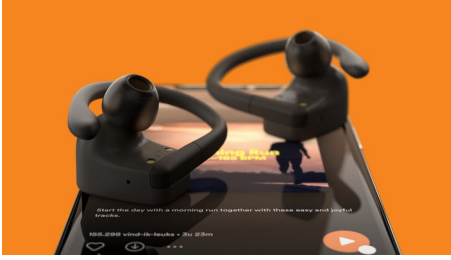

Desde corridas matutinas hasta tardes en la oficina. Estos audífonos realmente inalámbricos cuentan con un diseño de soporte para la oreja extraíble a fin de que puedas utilizar el ajuste que desees. Obtienes hasta 20 horas de tiempo de reproducción con la funda de carga y estos cuentan con resistencia al agua IPX7.

- Conectividad sólida. Controles integrados en los audífonos
- Funda de carga. Obtén hasta 20 horas de tiempo de reproducción
- Cinco horas de tiempo de reproducción con una sola carga
- Carga durante 15 minutos para obtener 1 hora adicional

Los controladores de 6 mm ofrecen un sonido nítido y claro con graves potentes. Desde tus listas de reproducción favoritas hasta podcasts y más: utilízalos durante el día con los sonidos que te mantienen motivado.

Diseño desmontable de gancho para la oreja

Ya se trate de un trote en el parque o una sesión de entrenamientos de alta intensidad, el diseño de gancho para las orejas mantiene estos audífonos cómodos y seguros. Puedes elegir entre tres cubiertas de almohadillas de silicona de diferentes tamaños, y los ganchos para las orejas se pueden retirar cuando no estés entrenando.