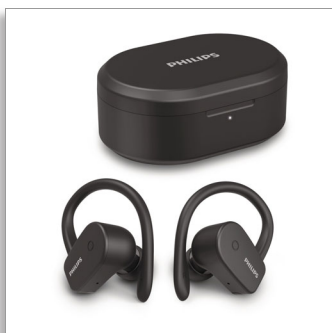

Philips
Audífonos deportivos
intrauditivos e
inalámbricos

Diseño bidireccional flexible

20 horas de tiempo de
reproducción

Llamadas nítidas. Modo mono
Resistente al agua/sudor con IPX7

TAA5205BK

Siempre brindan el ajuste que deseas

Desde corridas matutinas hasta tardes en la oficina. Estos audífonos realmente inalámbricos cuentan con un diseño de soporte para la oreja extraíble a fin de que puedas utilizar el ajuste que desees. Obtienes hasta 20 horas de tiempo de reproducción con la funda de carga y estos cuentan con resistencia al agua IPX7.

Sonido y uso excelentes.

- Controladores de neodimio de 6 mm. Sonido nítido con graves potentes
- Tres tamaños de cubiertas de almohadillas de silicona intercambiables
- Llamadas nítidas. Modo mono

Fácil de usar

- Conectividad sólida. Controles integrados en los audífonos
- Funda de carga. Obtén hasta 20 horas de tiempo de reproducción
- Cinco horas de tiempo de reproducción con una sola carga
- Carga durante 15 minutos para obtener 1 hora adicional